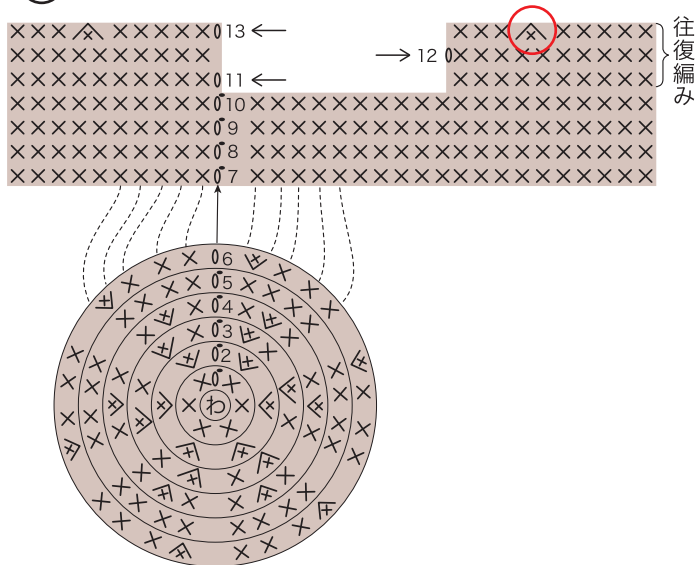

## ●7 ページ 前足・後ろ足の編み方図

① 誤

② 正

## ●46 ページ 頭の編み方図の表

① 誤

段	目数	目数の増減
15	12	毎段6目増
14	18	
13	24	
12	30	増減なし
7		
6	30	6目増
5	24	増減なし
4	24	毎段6目増
3	18	
2	12	
1	6	わの中に目

② 正

段	目数	目数の増減
15	12	毎段6目減
14	18	
13	24	
12	30	増減なし
7		
6	30	6目増
5	24	増減なし
4	24	毎段6目増
3	18	
2	12	
1	6	わの中に目

●47 ページ 49 頭髪の編み方図の2目一度（ $\times$ ）の位置

誤

正

●48 ページ 足の編み方図の表

誤

段	目数	目数の増減
15	7	増減なし
2		
1	6	わの中に7目

正

段	目数	目数の増減
15	7	増減なし
2		
1	7	わの中に7目