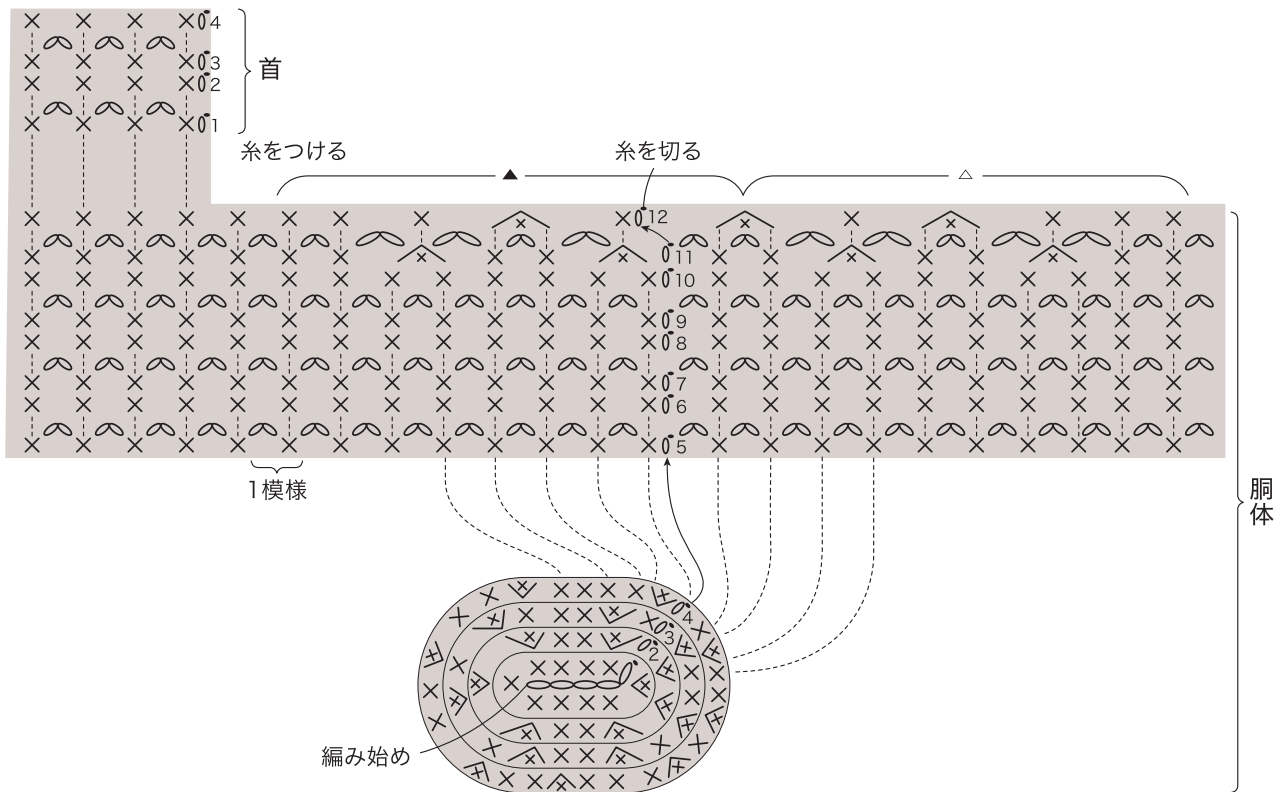

●47 ページ 49 頭髪の編み方図の2目一度（ $\times$ ）の位置

誤

正

●48 ページ 足の編み方図の表

誤

段	目数	目数の増減
15	7	増減なし
2		
1	6	わの中に7目

正

段	目数	目数の増減
15	7	増減なし
2		
1	7	わの中に7目

●65 ページ 胴体・首の編み方図

誤

正