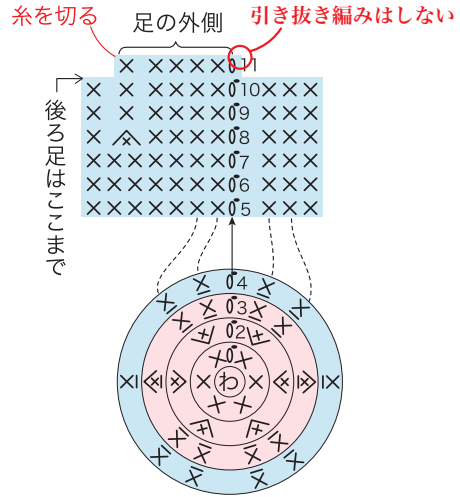

# ・ ・ お詫びと訂正 ・ ・

レディブティックシリーズ no.4884 「大きな編み図で見やすい かわいいあみぐるみたち」の掲載内容に誤りがございました。読者の皆様にご迷惑をおかけいたしましたことを深くお詫び申し上げます。

〈訂正箇所〉

## ●7 ページ 前足・後ろ足の編み方図

① 誤

② 正

## ●46 ページ 頭の編み方図の表

① 誤

段	目数	目数の増減
15	12	毎段6目増
14	18	
13	24	
12	30	増減なし
7		
6	30	6目増
5	24	増減なし
4	24	毎段6目増
3	18	
2	12	
1	6	わの中に目

② 正

段	目数	目数の増減
15	12	毎段6目減
14	18	
13	24	
12	30	増減なし
7		
6	30	6目増
5	24	増減なし
4	24	毎段6目増
3	18	
2	12	
1	6	わの中に目