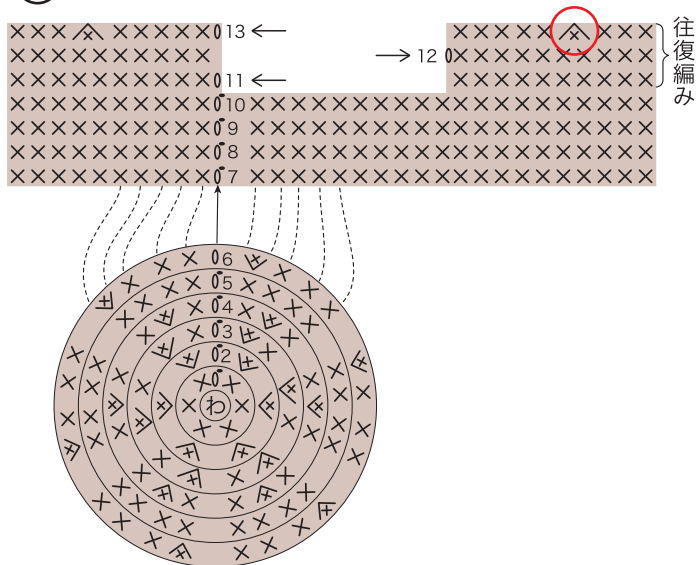

## ●7 ページ 前足・後ろ足の編み方図

① 誤

② 正

## ●46 ページ 頭の編み方図の表

① 誤

段	目数	目数の増減
15	12	毎段6目増
14	18	
13	24	
12	30	増減なし
7		
6	30	6目増
5	24	増減なし
4	24	毎段6目増
3	18	
2	12	
1	6	わの中に目

② 正

段	目数	目数の増減
15	12	毎段6目減
14	18	
13	24	
12	30	増減なし
7		
6	30	6目増
5	24	増減なし
4	24	毎段6目増
3	18	
2	12	
1	6	わの中に目

●47 ページ 49 頭髪の編み方図の2目一度（ $\times$ ）の位置

誤

正

●48 ページ 足の編み方図の表

誤

段	目数	目数の増減
15	7	増減なし
2		
1	6	わの中に7目

正

段	目数	目数の増減
15	7	増減なし
2		
1	7	わの中に7目