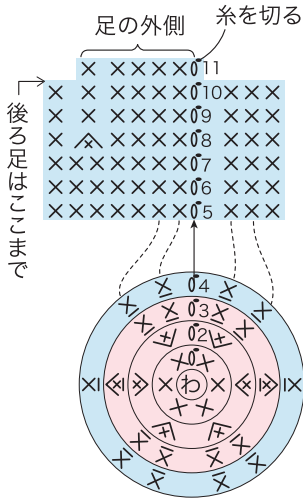

# ・ ・ お詫びと訂正 ・ ・

レディブティックシリーズ no.4884 「大きな編み図で見やすい かわいいあみぐるみたち」の掲載内容に誤りがございました。読者の皆様にご迷惑をおかけいたしましたことを深くお詫び申し上げます。

〈訂正箇所〉

## ●7 ページ 前足・後ろ足の編み方図

① 誤

② 正

## ●46 ページ 頭の編み方図の表

① 誤

段	目数	目数の増減
15	12	毎段6目増
14	18	
13	24	
12	30	増減なし
7		
6	30	6目増
5	24	増減なし
4	24	毎段6目増
3	18	
2	12	
1	6	わの中に目

② 正

段	目数	目数の増減
15	12	毎段6目減
14	18	
13	24	
12	30	増減なし
7		
6	30	6目増
5	24	増減なし
4	24	毎段6目増
3	18	
2	12	
1	6	わの中に目

●47 ページ 49 頭髪の編み方図の2目一度（ $\times$ ）の位置

誤

正

●48 ページ 足の編み方図の表

誤

段	目数	目数の増減
15	7	増減なし
2		
1	6	わの中に7目

正

段	目数	目数の増減
15	7	増減なし
2		
1	7	わの中に7目